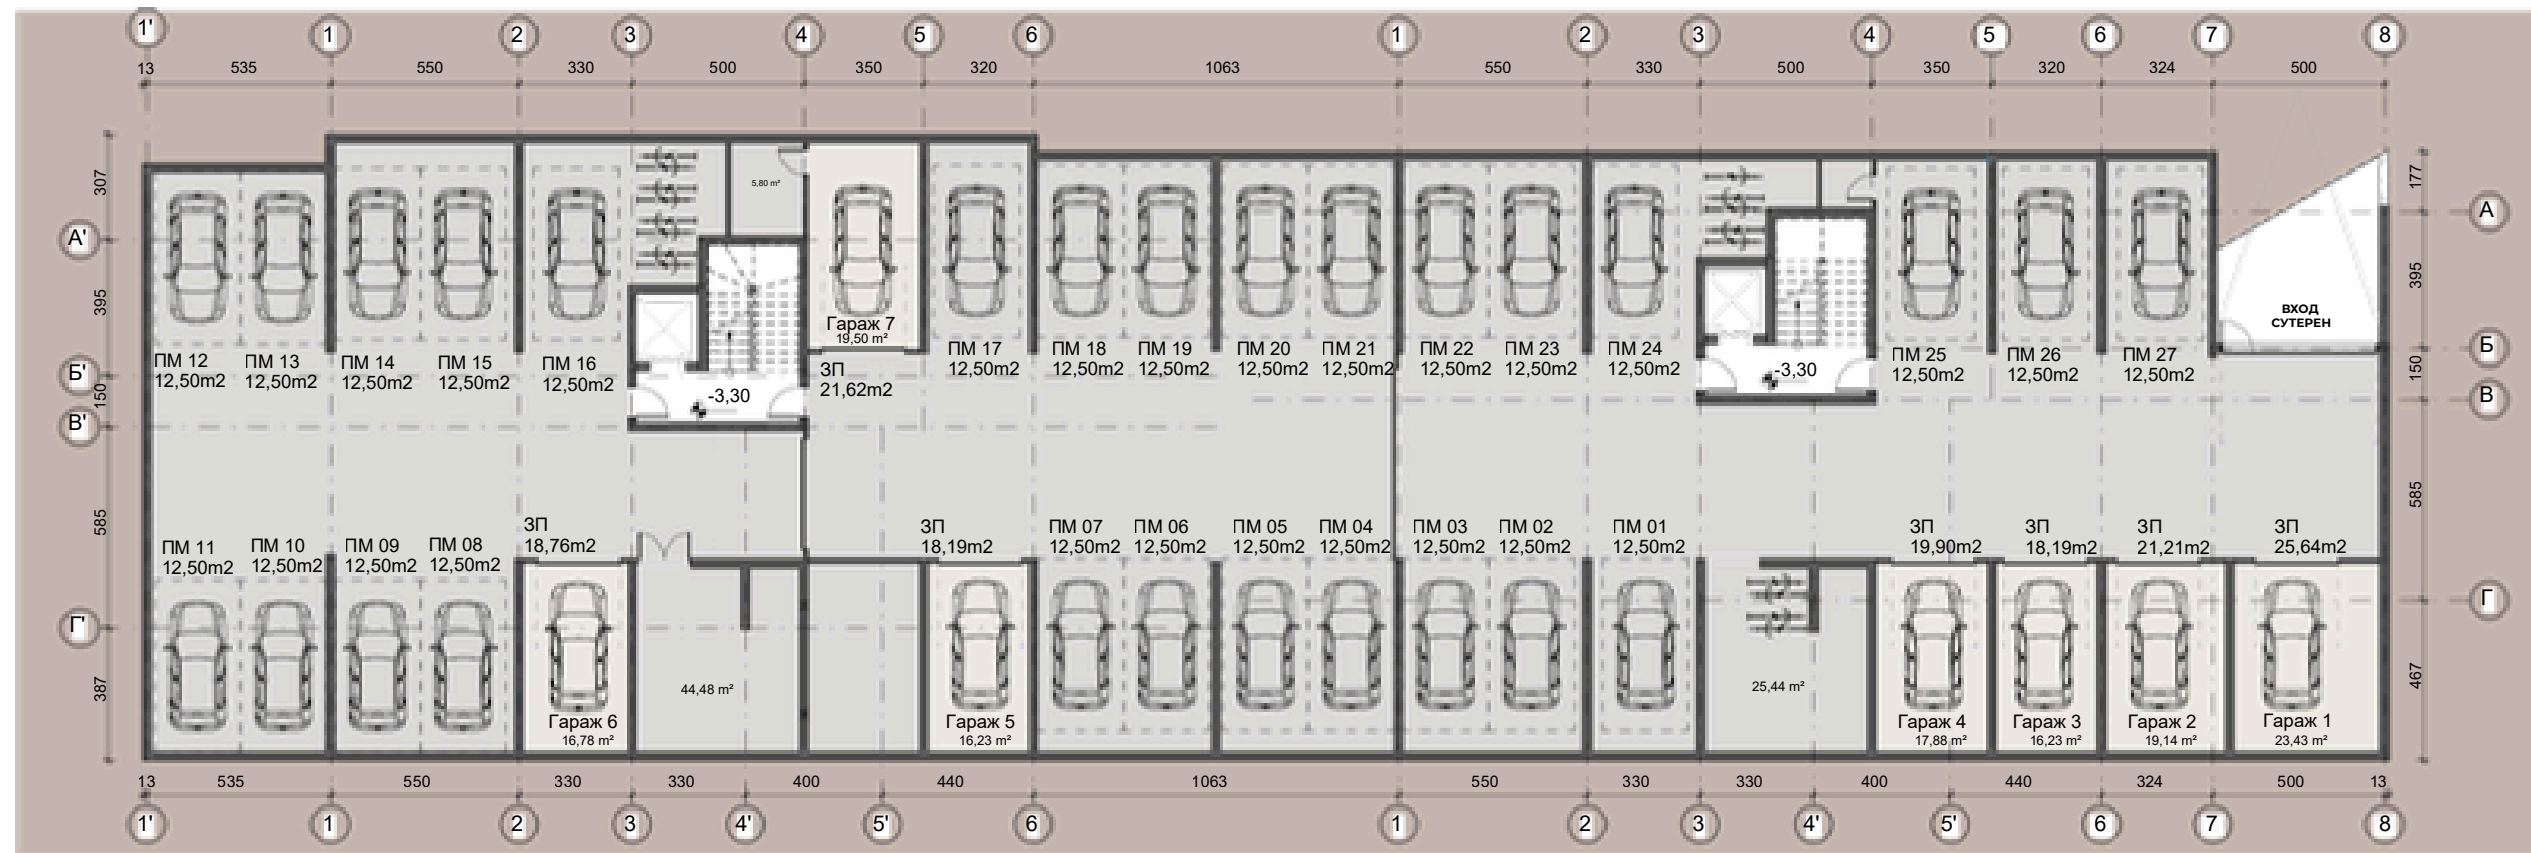

Разпределение Сутерен

Брой паркоместа =27

Брой гаражи =7

ПМ01 - 12,50кв.м.	ПМ07 - 12,50кв.м.	ПМ14 - 12,50кв.м.	ПМ20 - 12,50кв.м.	ПМ25 - 12,50кв.м.	П - ЗП 25,64кв.м.
ПМ02 - 12,50кв.м.	ПМ08 - 12,50кв.м.	ПМ15 - 12,50кв.м.	ПМ21 - 12,50кв.м.	ПМ26 - 12,50кв.м.	Г2 - ЗП 21,21кв.м.
ПМ03 - 12,50кв.м.	ПМ10 - 12,50кв.м.	ПМ16 - 12,50кв.м.	ПМ22 - 12,50кв.м.	ПМ27 - 12,50кв.м.	Г3 - ЗП 18,19кв.м.
ПМ04 - 12,50кв.м.	ПМ11 - 12,50кв.м.	ПМ17 - 12,50кв.м.	ПМ23 - 12,50кв.м.		Г4 - ЗП 19,90кв.м.
ПМ05 - 12,50кв.м.	ПМ12 - 12,50кв.м.	ПМ18 - 12,50кв.м.	ПМ24 - 12,50кв.м.		Г5 - ЗП 18,19кв.м.
ПМ06 - 12,50кв.м.	ПМ13 - 12,50кв.м.	ПМ19 - 12,50кв.м.	ПМ25 - 12,50кв.м.		Г6 - ЗП 18,76кв.м.
					Г7 - ЗП 16,68кв.м.