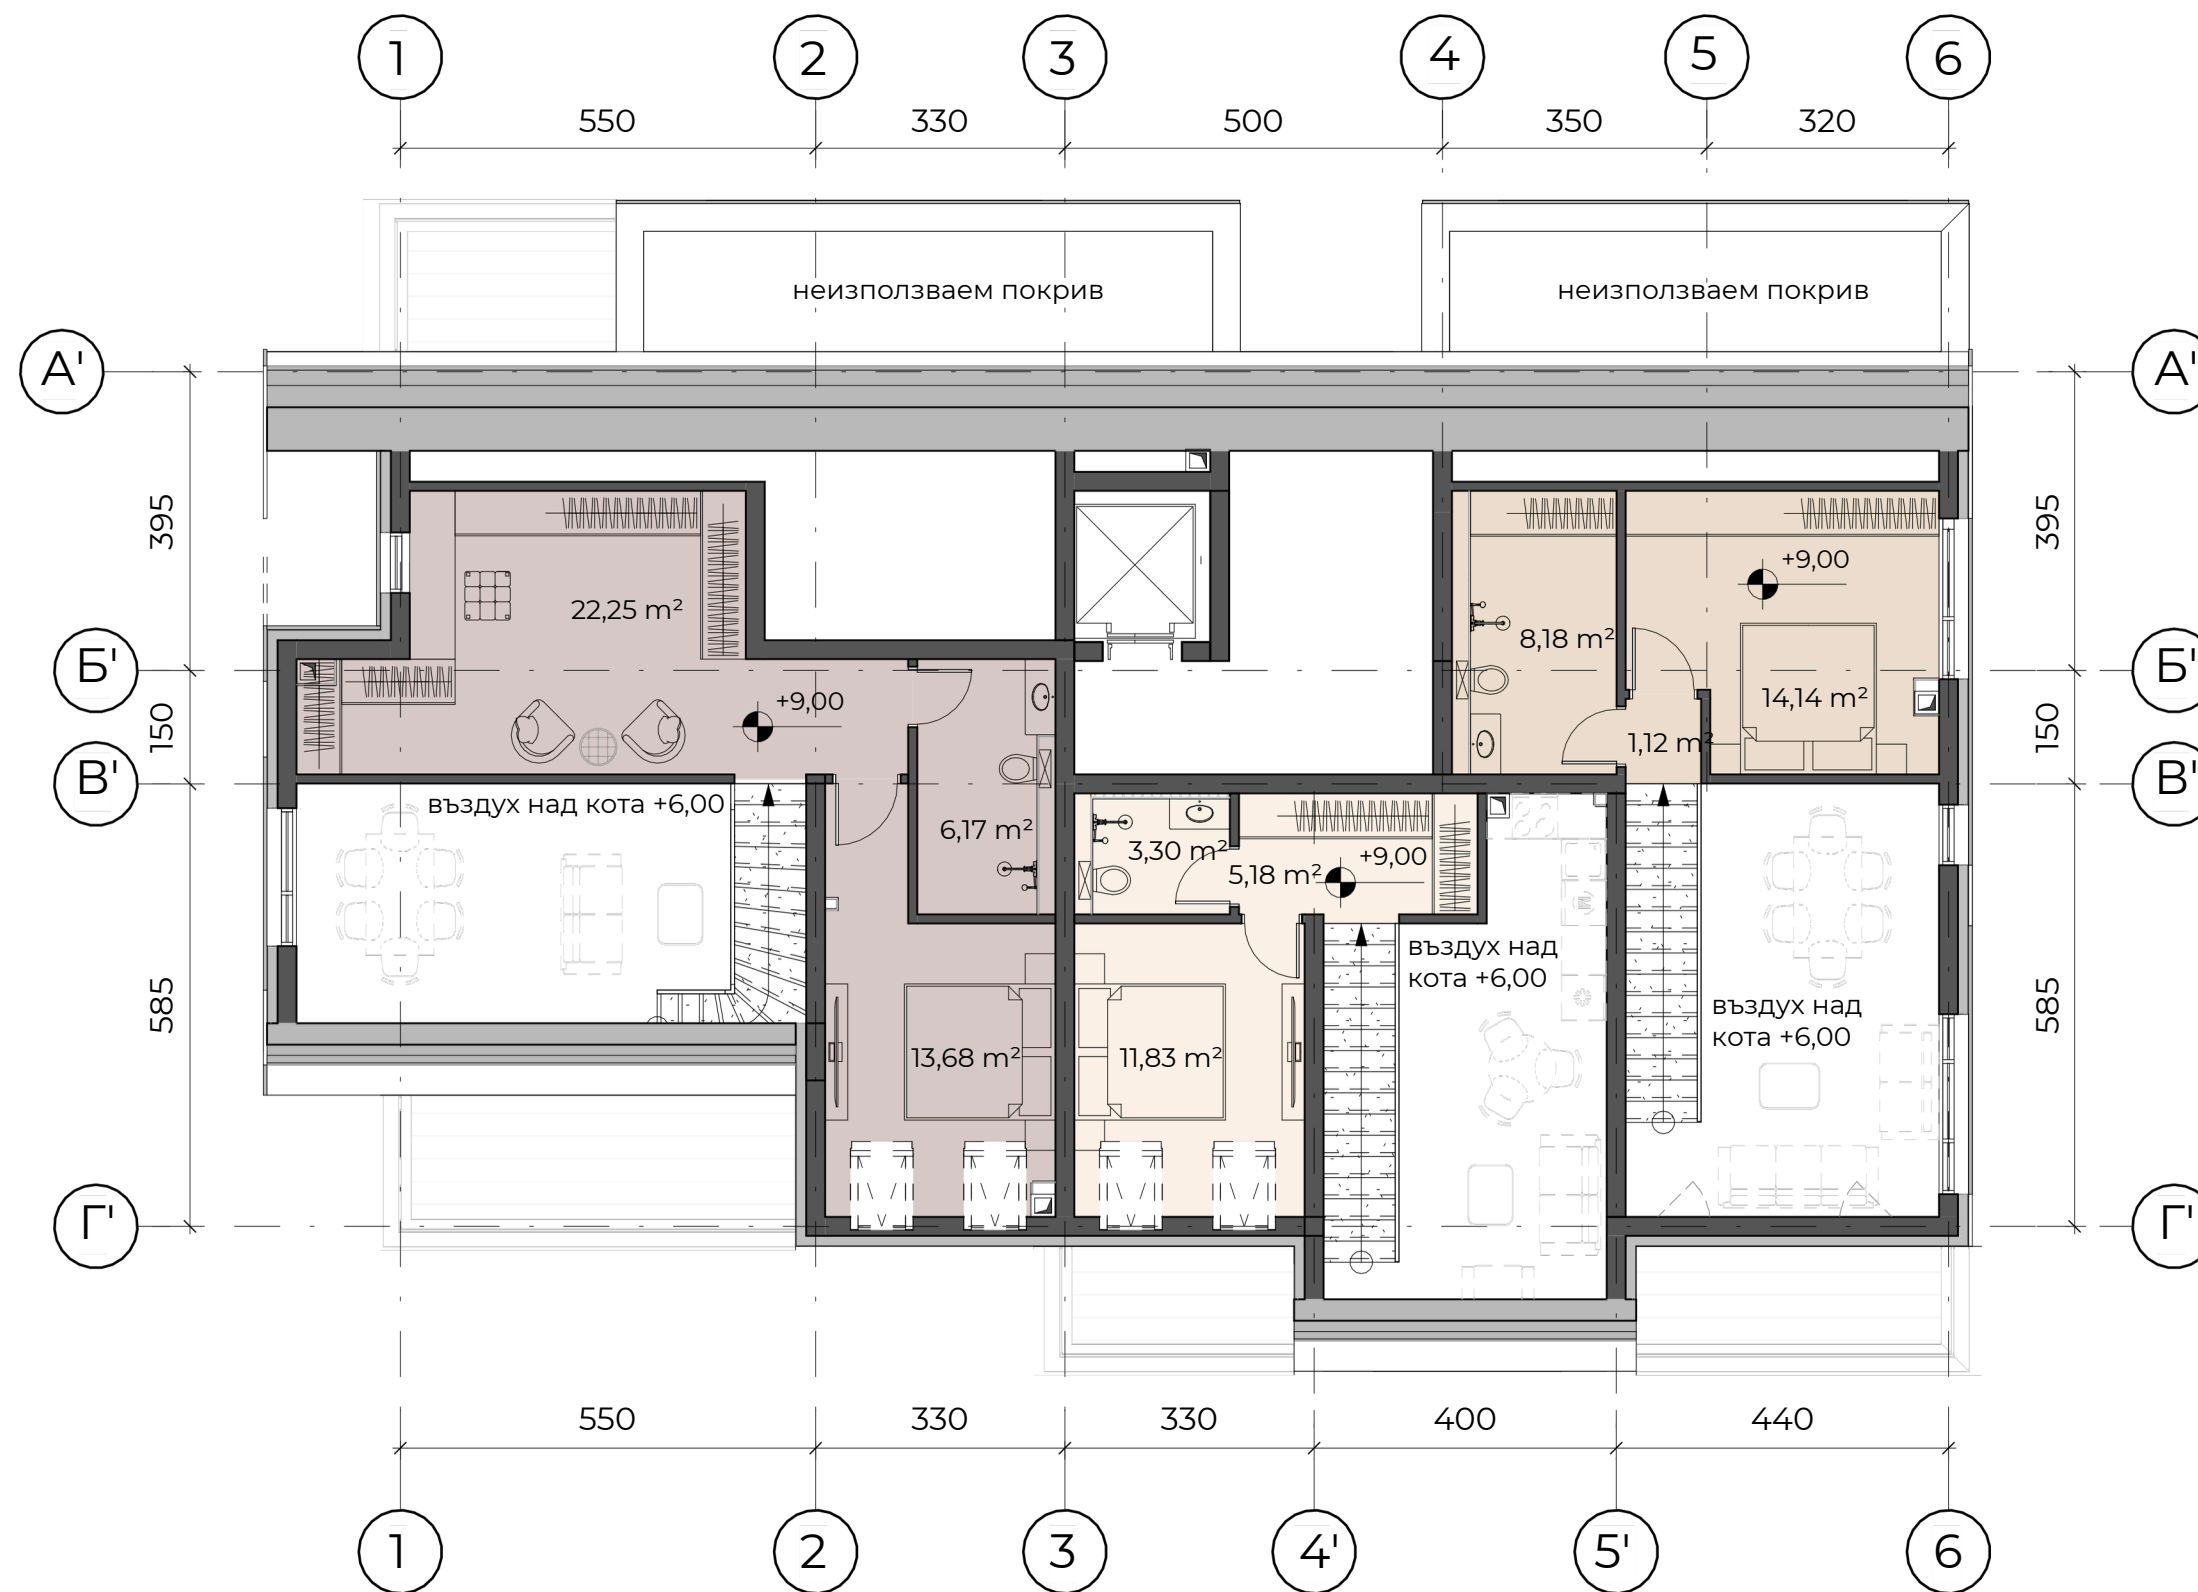

Разпределение Етаж 4 (вариант за мезонети)

Доп. застр. площ за усвояване
към Апартамент 7 - 27,18 кв.м.

Доп. застр. площ за усвояване
към Апартамент 8 - 24,85 кв.м.

Доп. застр. площ за усвояване
към Апартамент 9 - 51,16 кв.м.

*Примерно разпределение на мезонети към апартамент 7, апартамент 8 и апартамент 9 при усвояване на подпокривното пространство с допълнителна метална конструкция