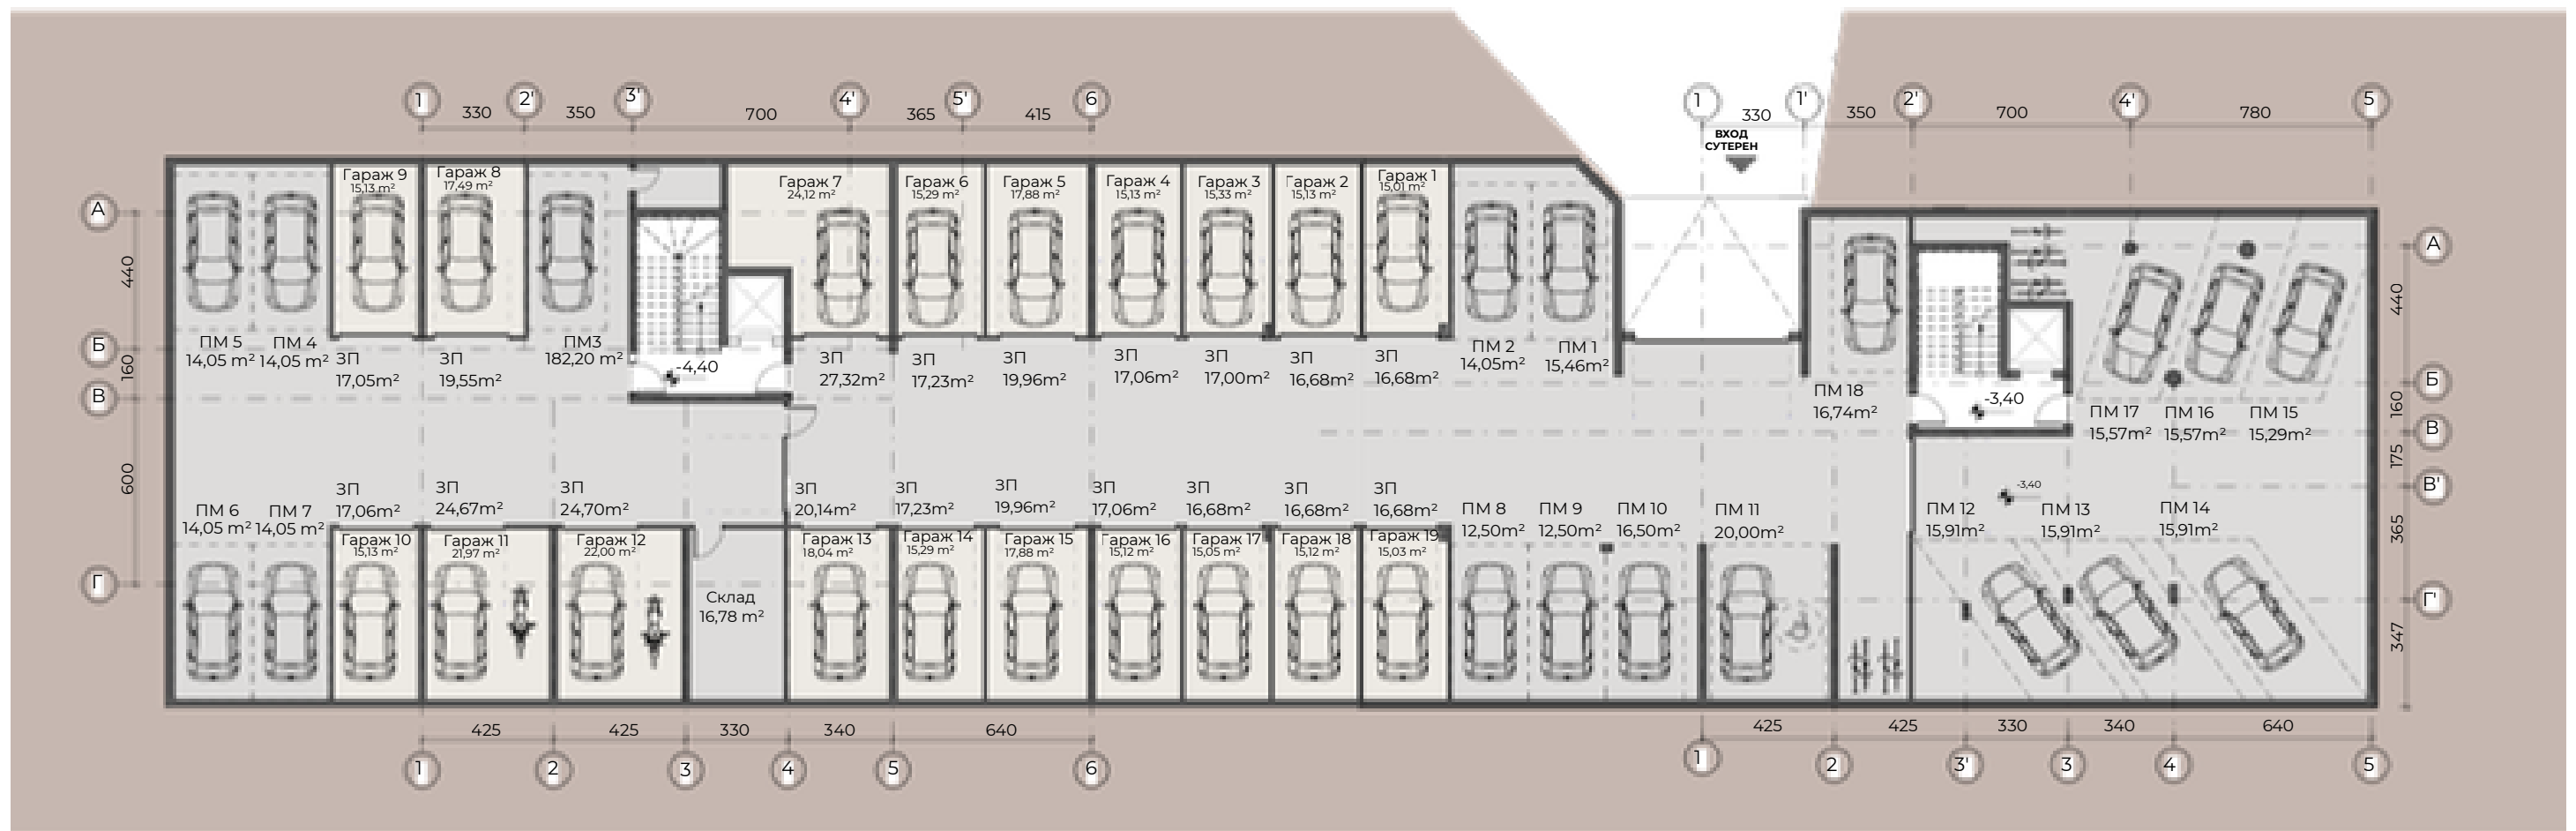

Разпределение Сутерен

Брой паркоместа =18

Брой гаражи =19

ПМ01 - 15,46кв.м.	ПМ07 - 14,05кв.м.	ПМ13 - 15,91кв.м.	Г01 -ЗП 16,68кв.м.	Г07 -ЗП 27,32кв.м.	П3 - ЗП 20,14кв.м.
ПМ02 - 14,05кв.м.	ПМ08 - 12,50кв.м.	ПМ14 - 15,91кв.м.	Г02 -ЗП 16,68кв.м.	Г08 -ЗП 19,55кв.м.	П4 - ЗП 17,23кв.м.
ПМ03 - 18,20кв.м.	ПМ09 - 12,50кв.м.	ПМ15 - 15,29кв.м.	Г03 -ЗП 17,00кв.м.	Г09 -ЗП 17,05кв.м.	П5 - ЗП 9,96кв.м.
ПМ04 - 14,05кв.м.	ПМ10 - 16,50кв.м.	ПМ16 - 15,57кв.м.	Г04 -ЗП 17,06кв.м.	П10 - ЗП 17,06кв.м.	П6 -ЗП 17,06кв.м.
ПМ05 - 14,05кв.м.	ПМ11 - 20,00кв.м.	ПМ17 - 15,57кв.м.	Г05 -ЗП 19,96кв.м.	П11 - ЗП 24,67кв.м.	П7 -ЗП 16,68кв.м.
ПМ06 - 14,05кв.м.	ПМ12 - 15,91кв.м.		Г06 -ЗП 17,23кв.м.	П12 - ЗП 24,70кв.м.	П8 -ЗП 16,68кв.м.
					П9 -ЗП 16,68кв.м.