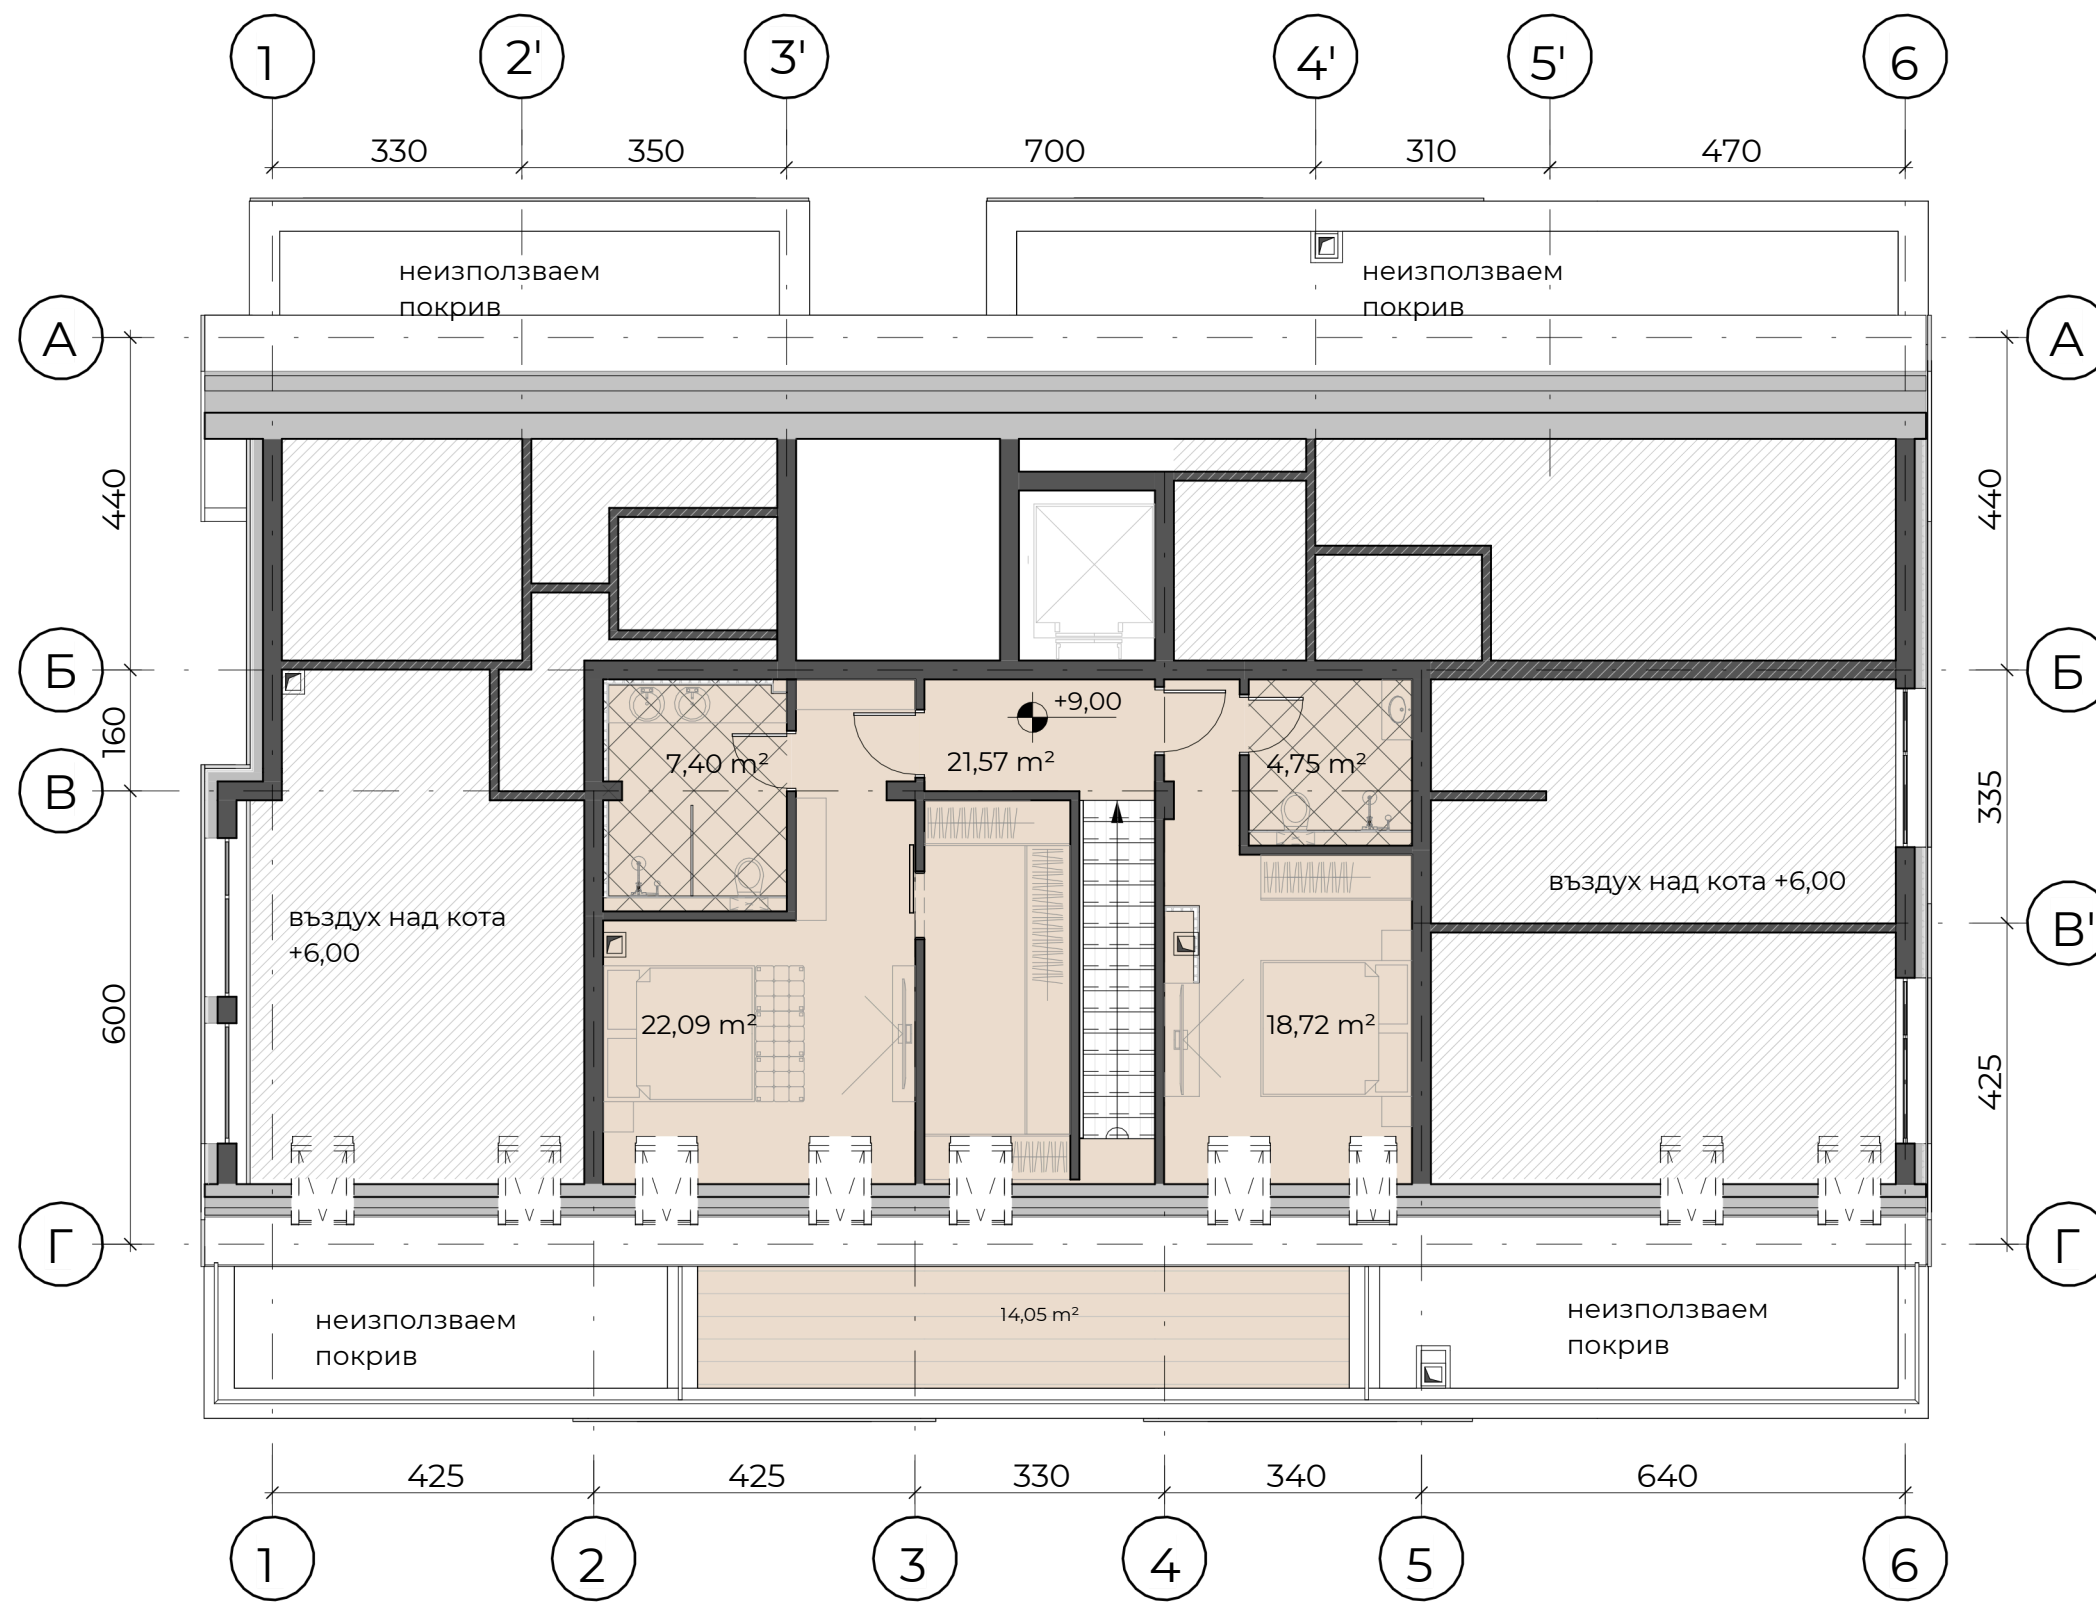

# Разпределение Этаж 4

Апартамент 8 - 199,1 кв.м.

( 58,4 кв.м.+ 109,1 кв.м. застр. площ )