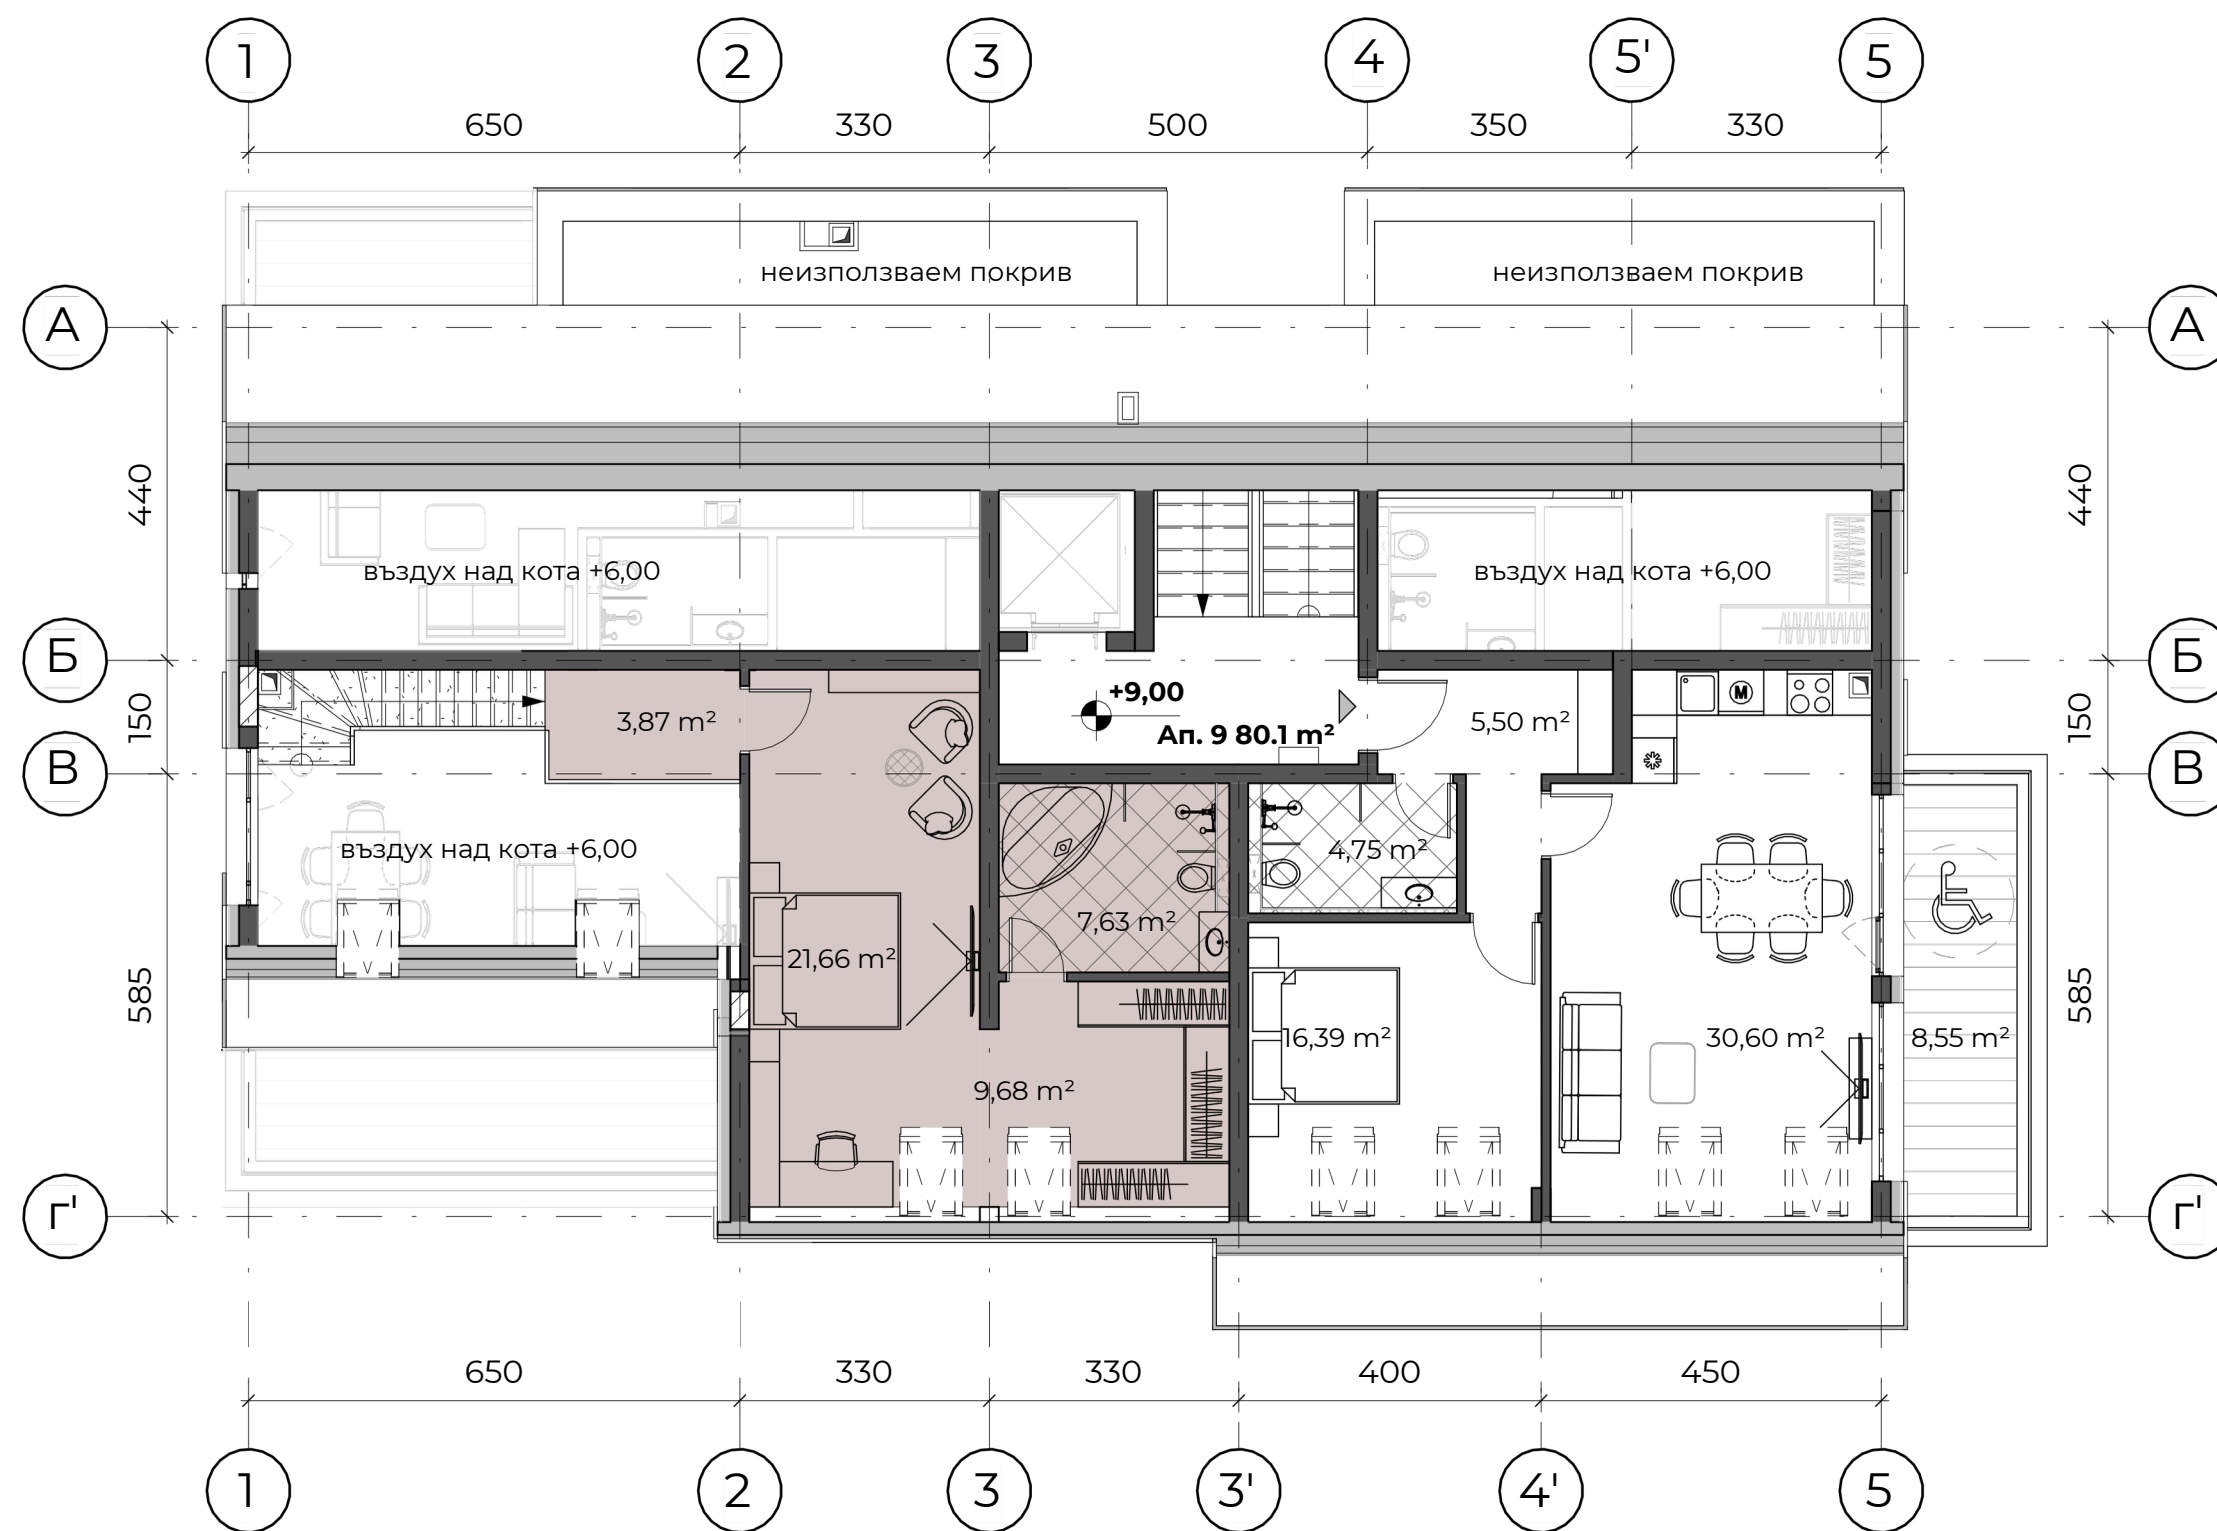

Разпределение Етаж 4 (вариант за мезонет)

Доп. застр. площ за усвояване към Апартамент 7 - 51,08 кв.м.

*Примерно разпределение на мезонет към апартамент 7 при усвояване на подпокривното пространство с допълнителна метална конструкция