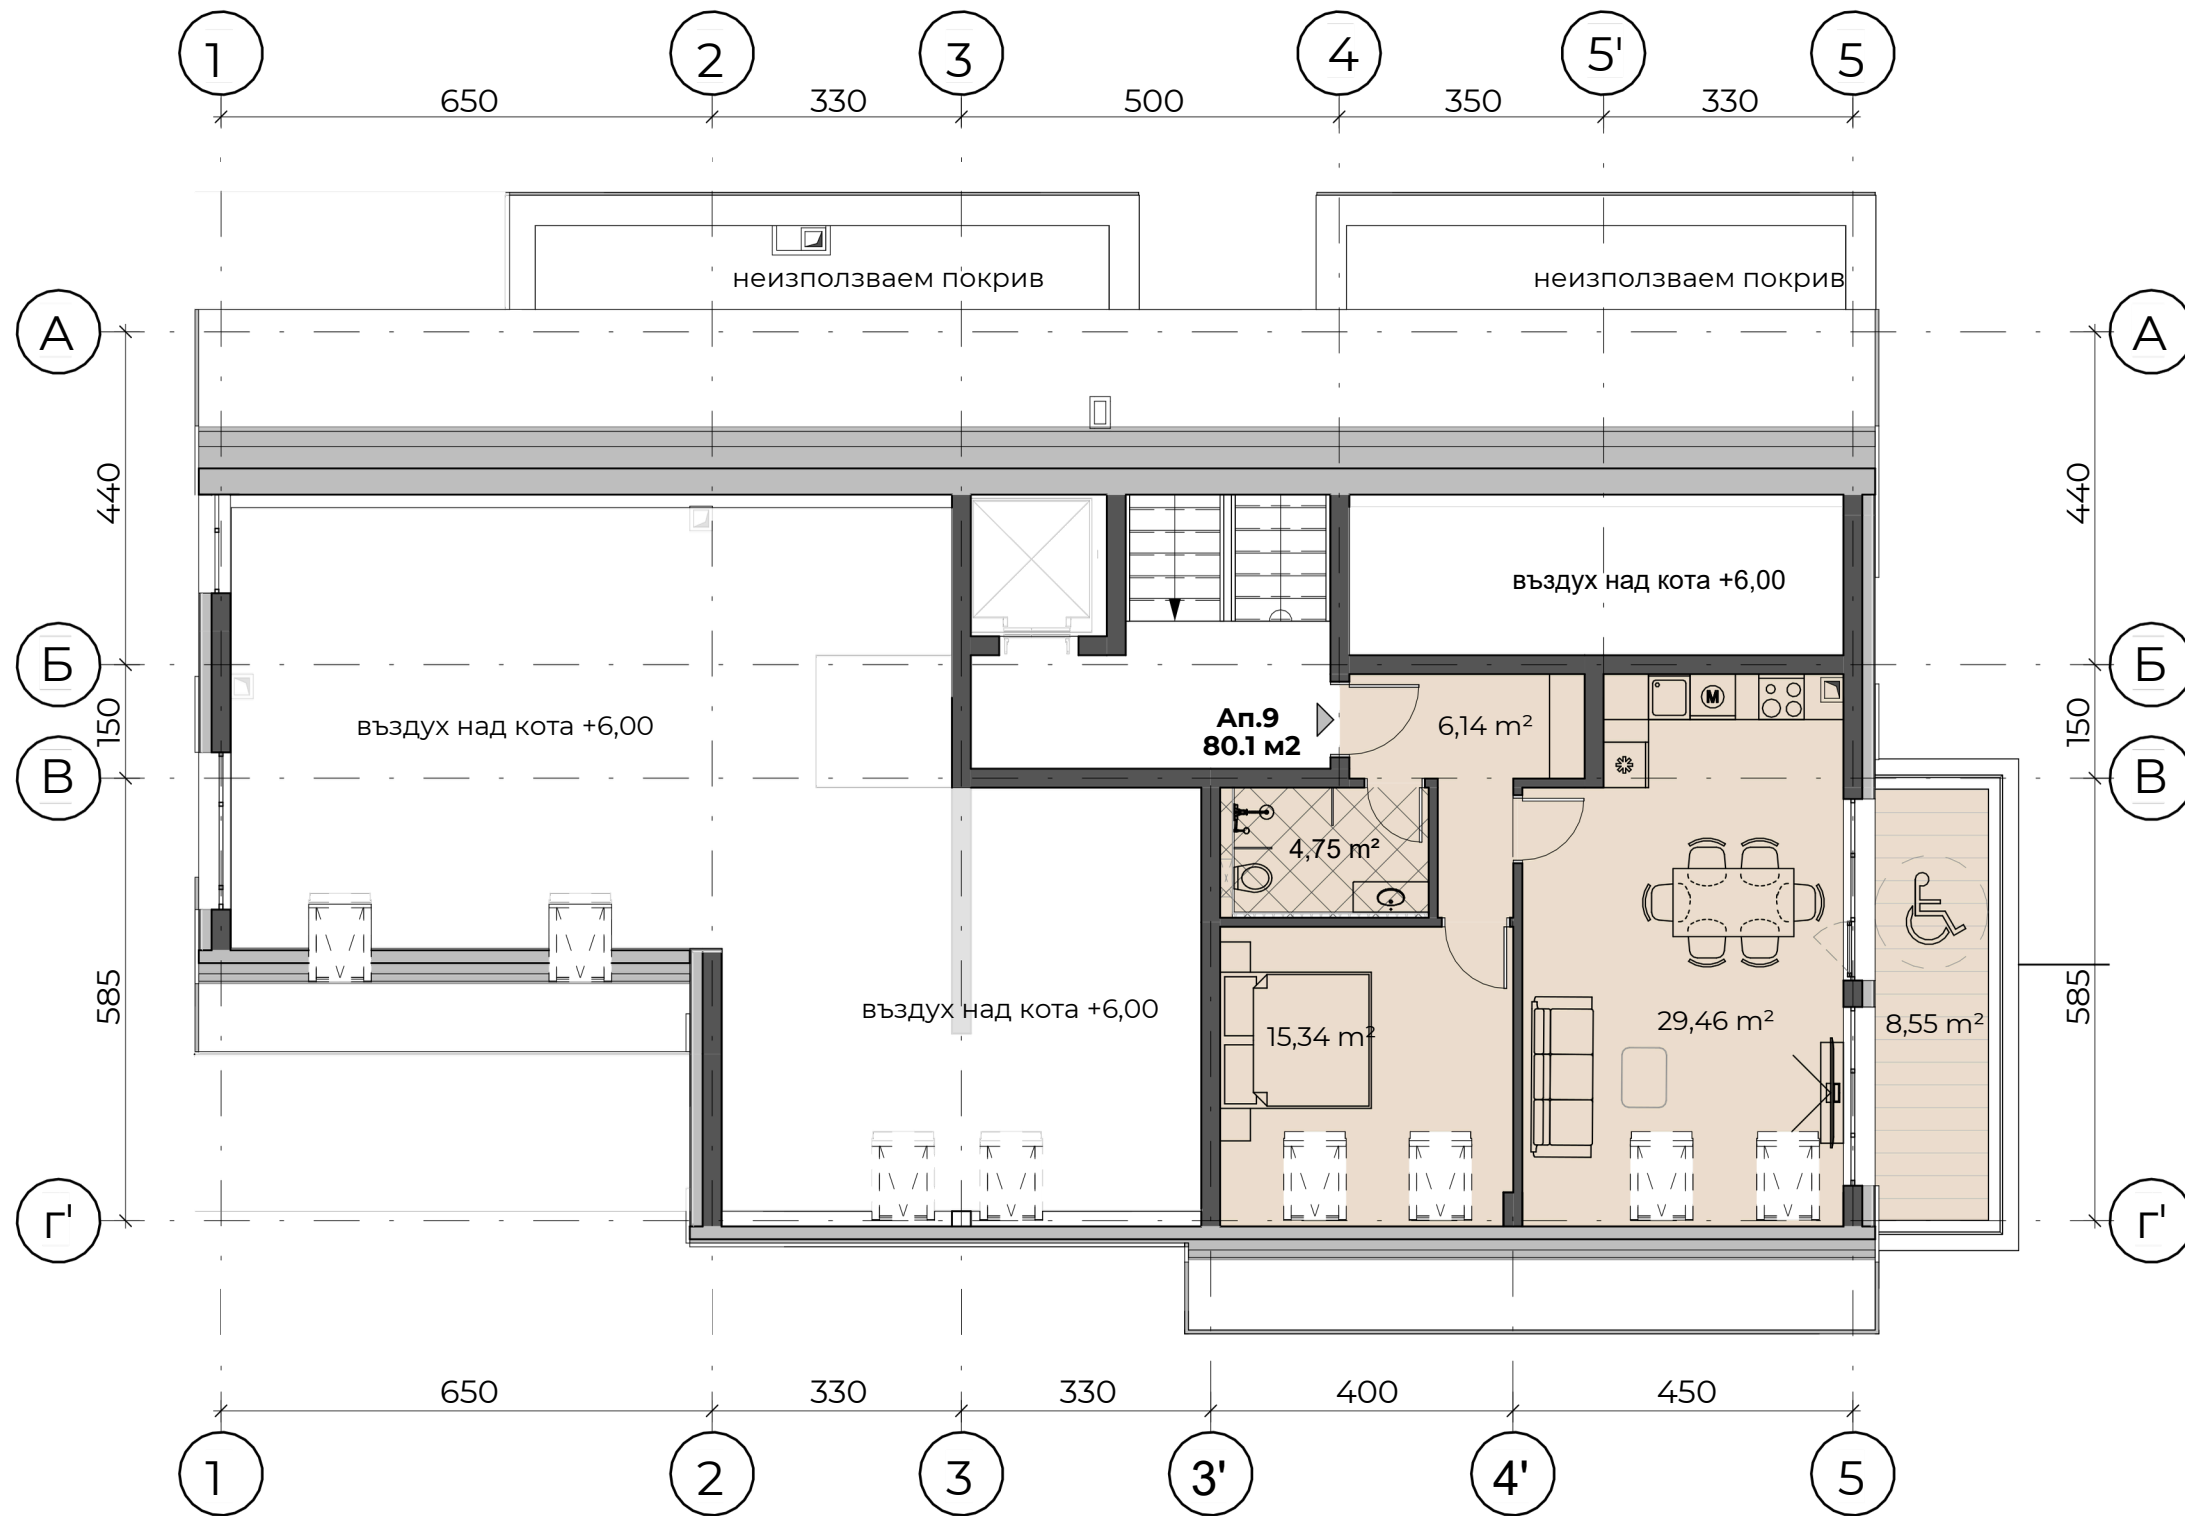

Разпределение Етаж 4

Апартамент 9 - 96,1 кв.м.
(80,1 кв.м. застр. площ)