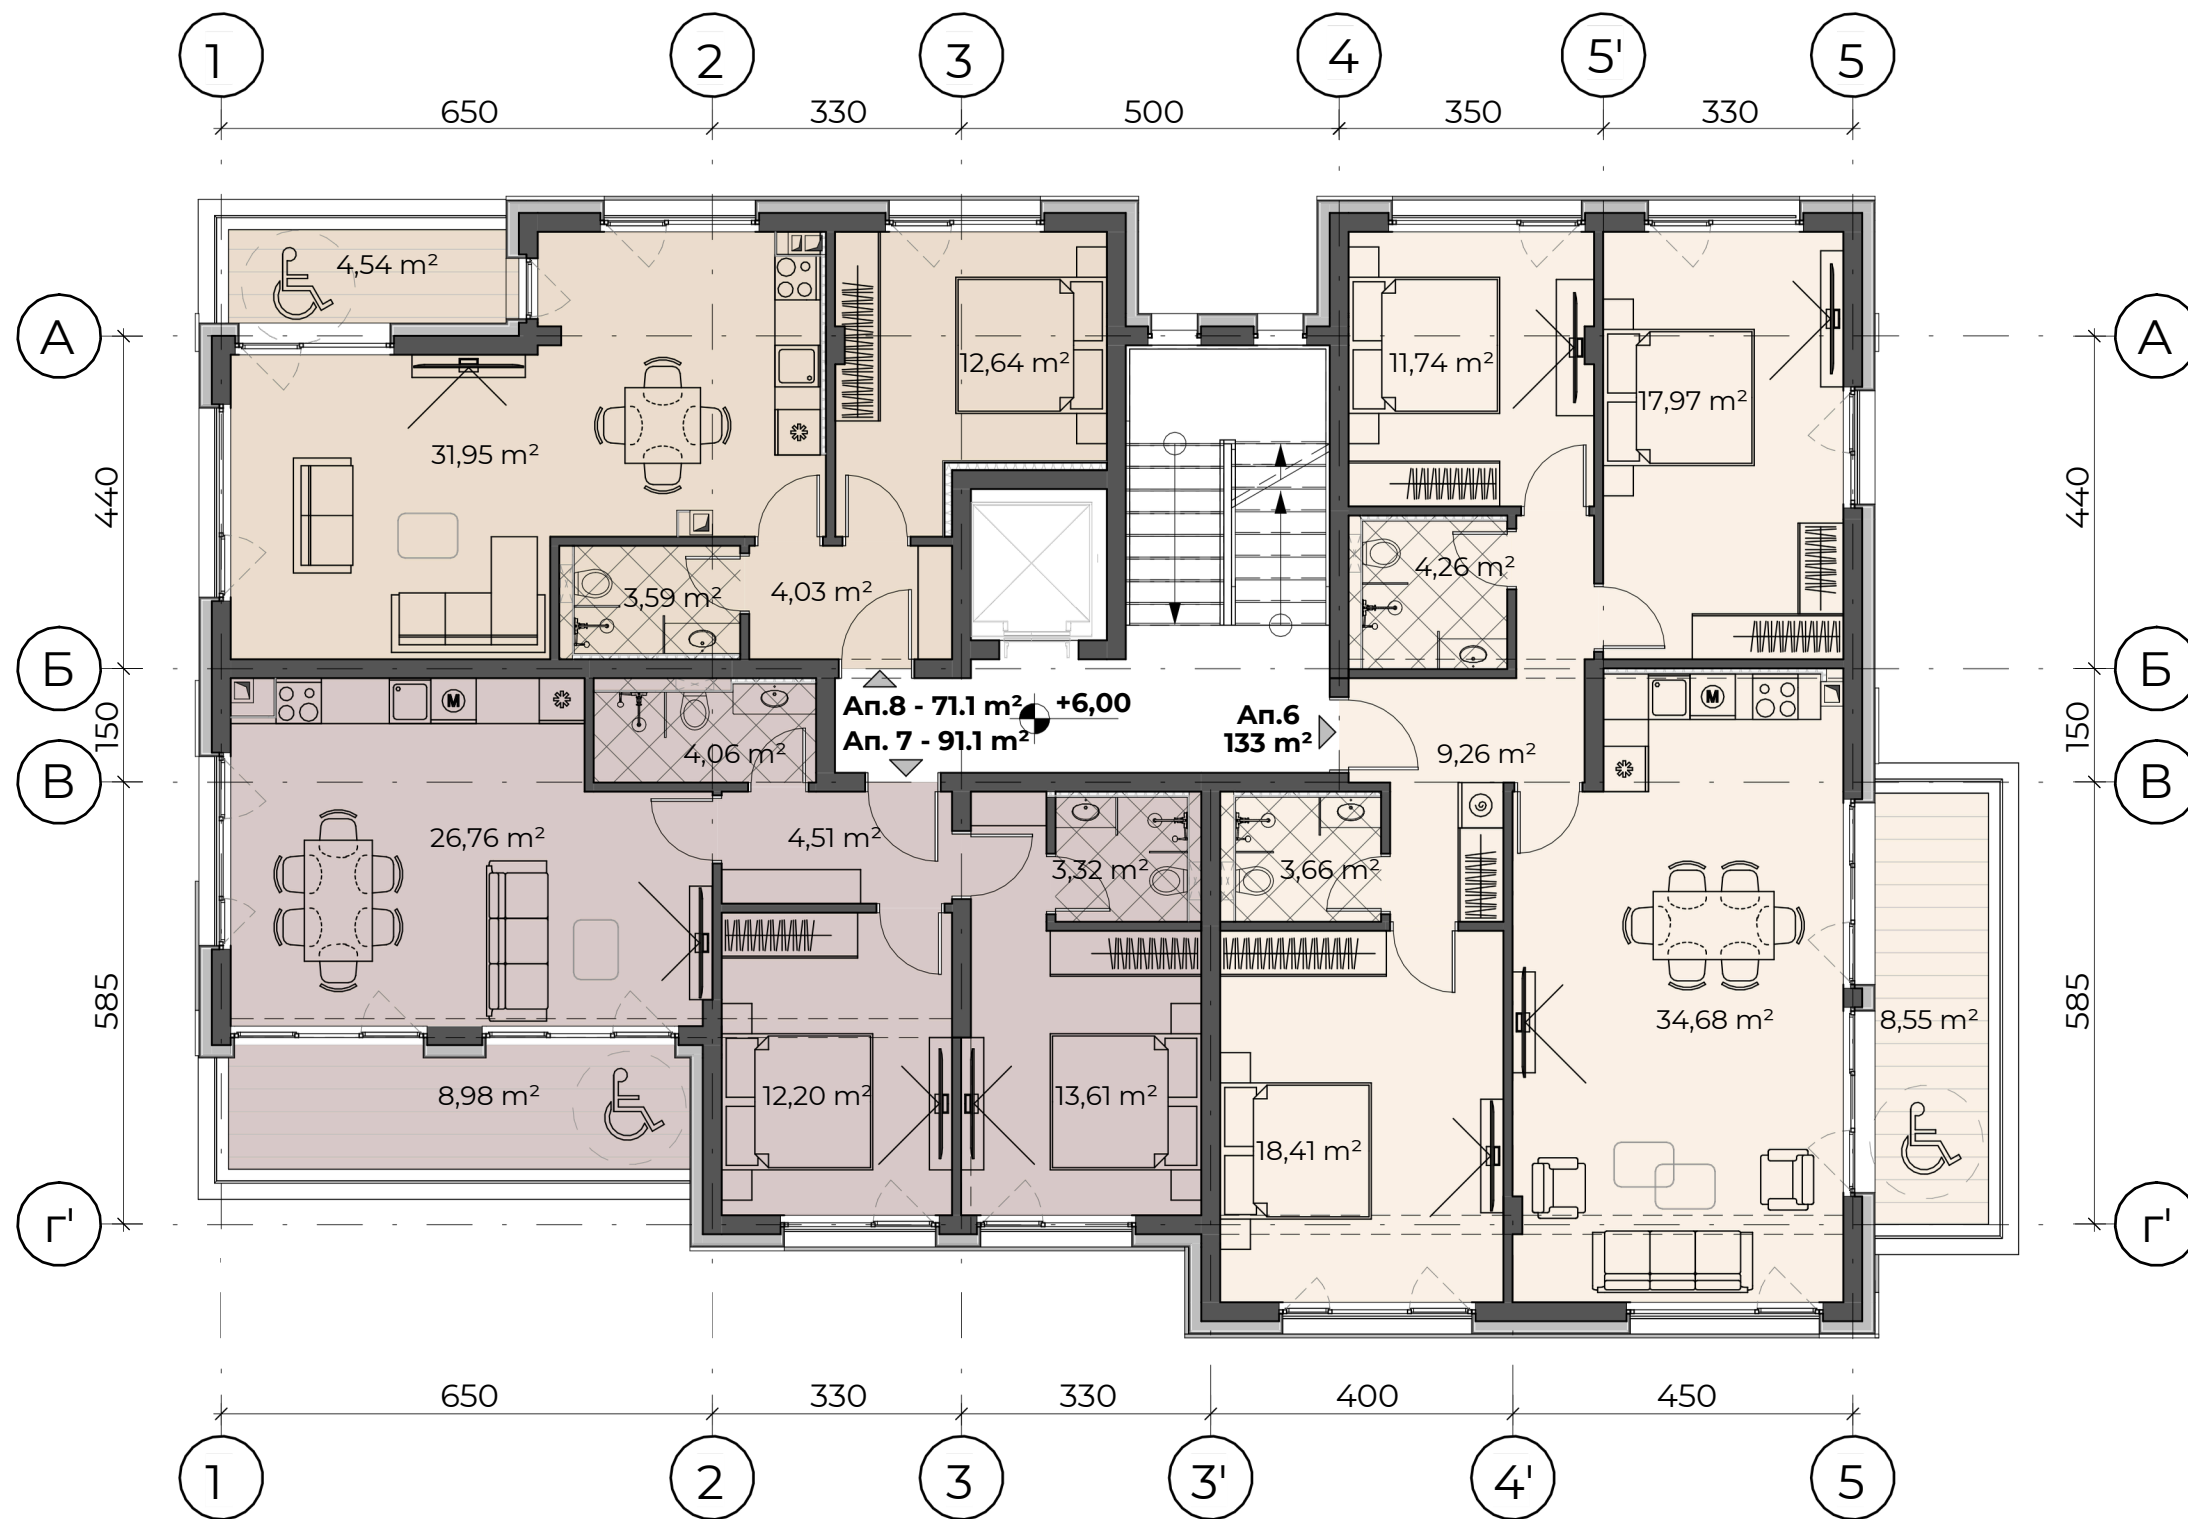

Разпределение

Этаж 3

Апартамент 6 - 159,4 кв.м.
(133 кв.м. застр. площ)

Артамент 7 - 108,9 кв.м.
(91,1 кв.м. застр. площ)

Апартамент 8 - 84,1 кв.м.
(71,1 кв.м. застр. площ)